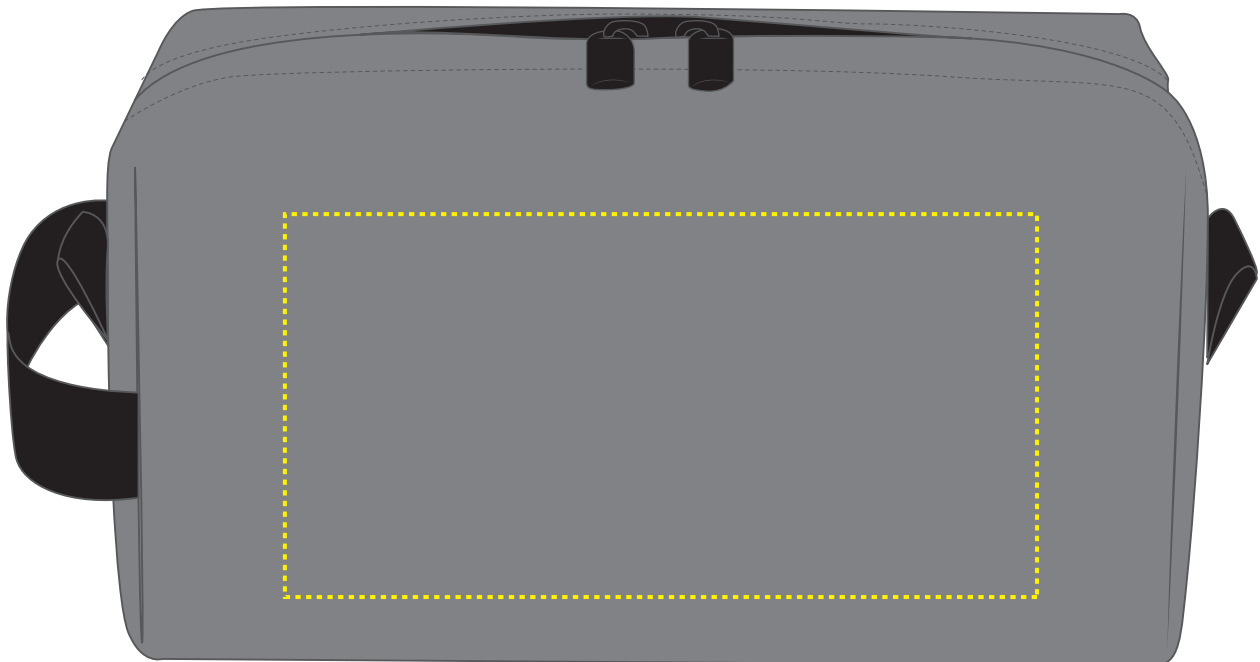

1818021 Reißverschluss-Tasche / zip bag DAILY

Fläche für Ihr Logo
area for your Logo

(B 16 cm x H 8 cm)
(W 16 cm x H 8 cm)

Taschenmaß (BxHxT) / size of the bag (WxHxD):

B 22 x H 12 x T 10

Achtung!

Die Werbeflächen können variieren. In Ausnahmefällen sind auch größere Flächen möglich. Bitte sprechen Sie uns an!

further information for graphic designer:

fonts and graphics as vectors
minimum coat thickness: 1,0 mm
black, white, gold and silver:
minimum line width from screen printing

1818021 Reißverschluss-Tasche / zip bag DAILY

Fläche für Ihr Logo
area for your Logo

(B 11 cm x H 8 cm)
(W 11 cm x H 8 cm)

Taschenmaß (BxHxT) / size of the bag (WxHxD):

B 22 x H 12 x T 10

Achtung!

Die Werbeflächen können variieren. In Ausnahmefällen sind auch größere Flächen möglich. Bitte sprechen Sie uns an!