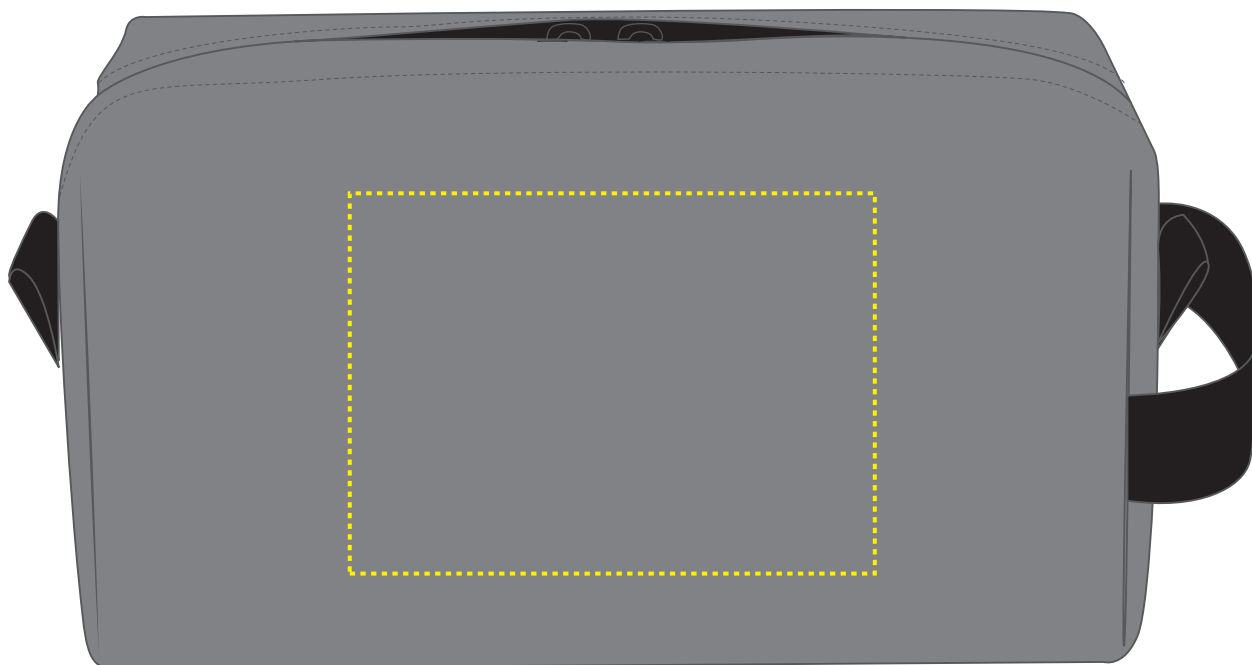

further information for graphic designer:

fonts and graphics as vectors
minimum coat thickness: 1,0 mm
black, white, gold and silver:
minimum line width from screen printing

1818021 Reißverschluss-Tasche / zip bag DAILY

Fläche für Ihr Logo
area for your Logo

(B 11 cm x H 8 cm)
(W 11 cm x H 8 cm)

Taschenmaß (BxHxT) / size of the bag (WxHxD):

B 22 x H 12 x T 10

Achtung!

Die Werbeflächen können variieren. In Ausnahmefällen sind auch größere Flächen möglich. Bitte sprechen Sie uns an!